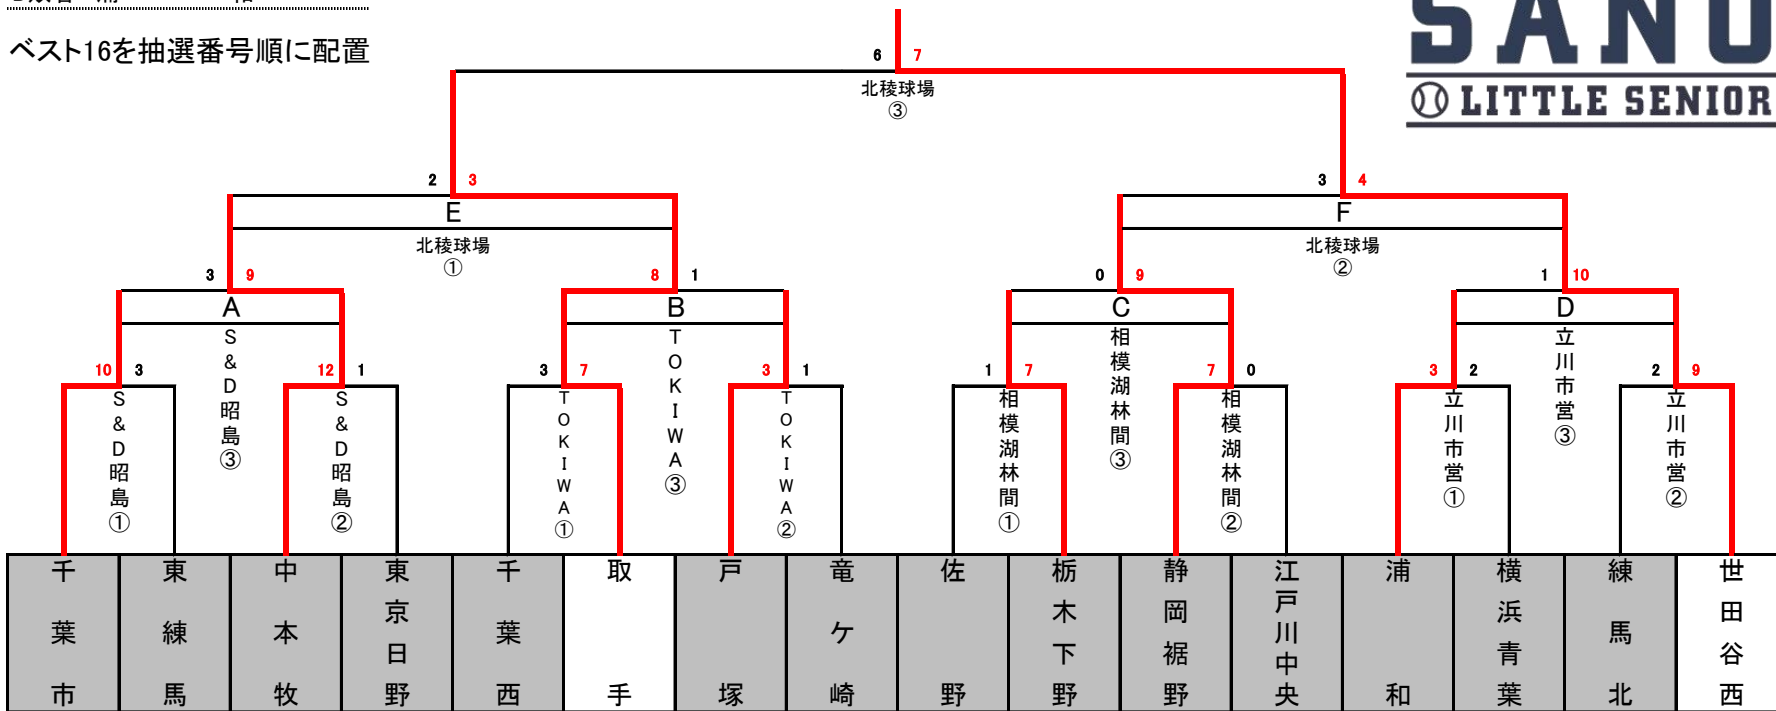

2023 日本選手権大会 出場チーム順位決定

- | | |
|------------|--------------|
| 1 優勝 世田谷西 | 9 H勝者 東練馬 |
| 2 準優勝 取手 | 10 I勝者 竜ヶ崎 |
| 3 3位 中本牧 | 11 J勝者 江戸川中央 |
| 4 4位 静岡裾野 | 12 K勝者 練馬北 |
| 5 A敗者 千葉市 | |
| 6 B敗者 戸塚 | |
| 7 C敗者 栃木下野 | |
| 8 D敗者 浦和 | |

「感謝の気持ちを力に換えて」 ～マナー良く頂点を目指せ～

中本牧チームと静岡裾野チームは同率3位ですが失点率の関係で選手権出場チーム順位は中本牧が3位となります。

6/25

ベスト16を抽選番号順に配置

6/25

6/18

6/18

ベスト8戦で負けたチーム抽選番号順